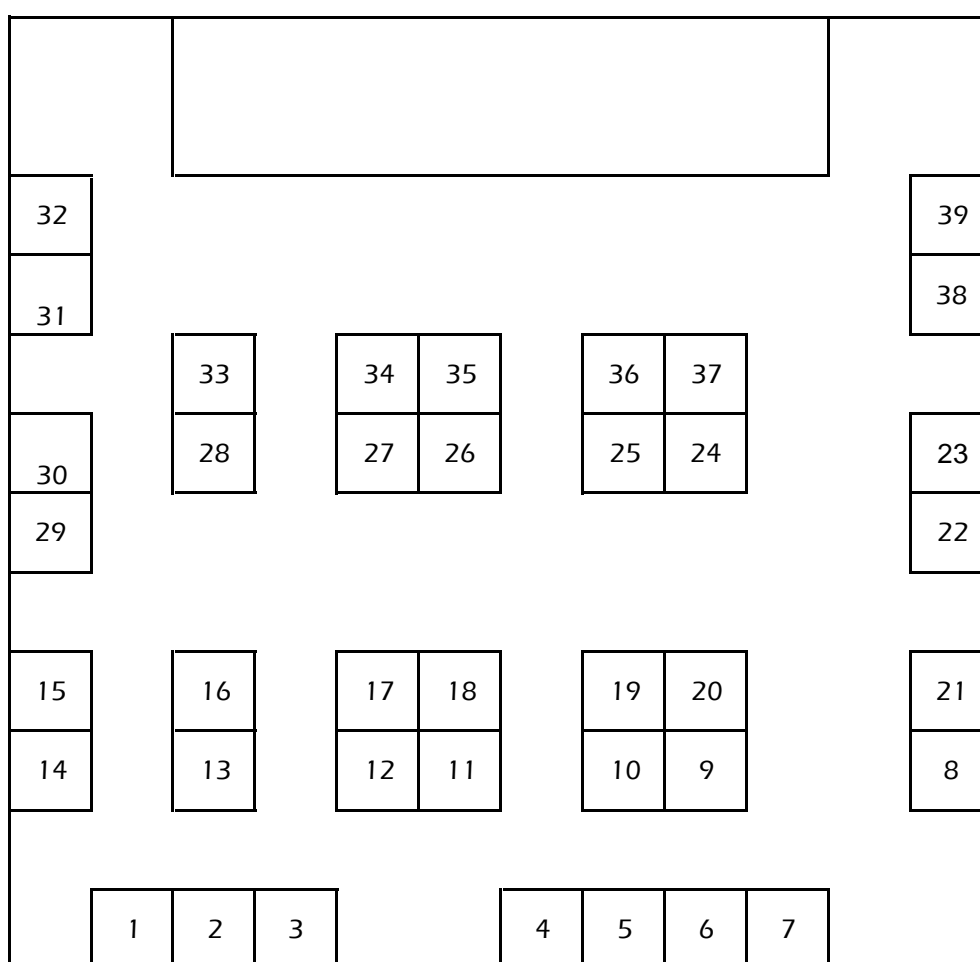

Foire de Laval - Hall B2 - Vins et gastronomie

ENTREE ET SORTIES

Cette configuration n'est pas définitive et est susceptible d'être
modifiée en fonction de l'implantation des stands